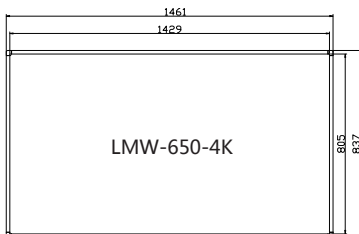

## Dimensions

### Main Body:

954×553×81 (mm)  
37.6×21.8×3.2 (inch)

### Main Body:

1245×715×81 (mm)  
49.0×28.1×3.2 (inch)

### Main Body:

1461×837×81 (mm)  
57.5×32.9×3.2 (inch)